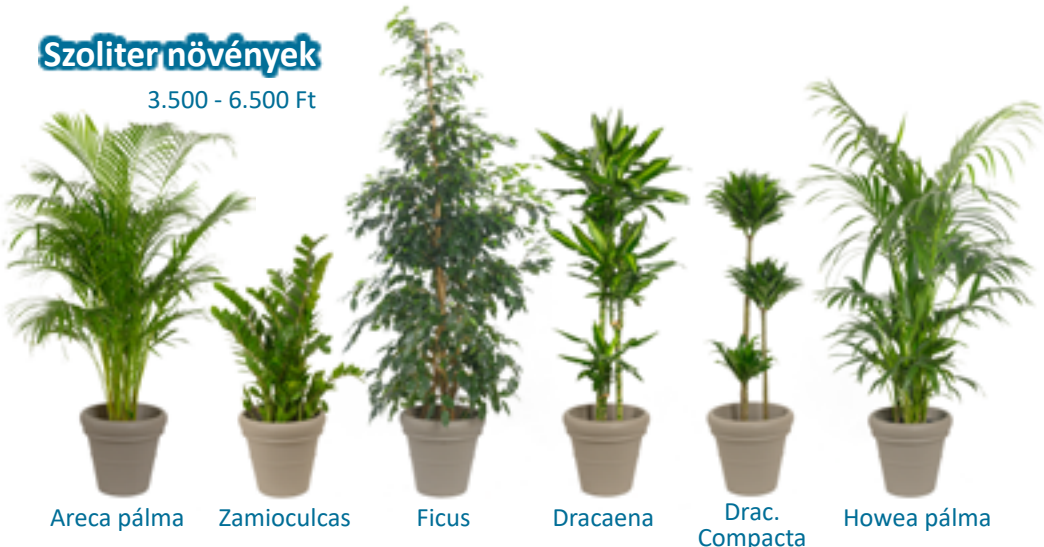

Szoliter növények

3.500 - 6.500 Ft

Areca pálma Zamioculcas Ficus

Dracaena Drac. Compacta

Howea pálma

Extra szoliterok - kültérre is

4.500 - 7.000 Ft

Törzses babér