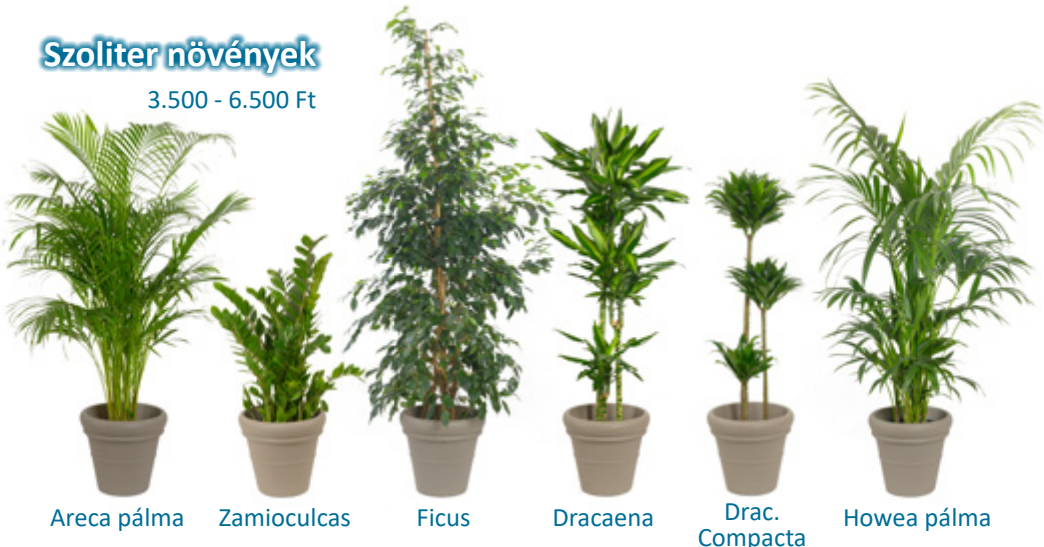

Szoliter növények

3.500 - 6.500 Ft

Areca pálma Zamioculcas Ficus

Dracaena Drac. Compacta

Howea pálma

Extra szoliterok - kültérre is

4.500 - 7.000 Ft

Törzses babér